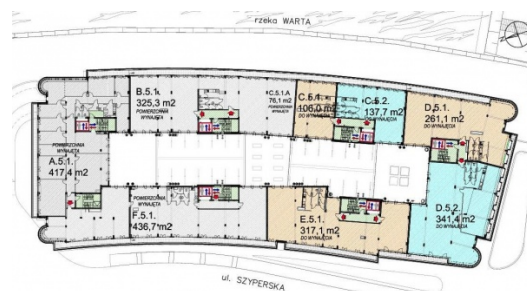

Szyperska Office Center

Poznań, Stare Miasto, ul. Szyperska 14

Informacje o budynku | Building information

Status budynku Building status	Istniejący Existing
Rok budowy Year of construction	2009
Powierzchnia wspólna Common space	5,00 %
Współczynnik miejsc parkingowych Parking ratio	1 / 150 m ²
Całkowita powierzchnia budynku Total building area	26 416 m ²

* m²/miesiąc | per m² per month

Lokalizacja | Location

Dostępna powierzchnia | Available space

po zalogowaniu | after login

Dostępna powierzchnia biurowa
Available office space

po zalogowaniu | after login

Plan piętra | Floor plan

Dostępna powierzchnia | Available space

Piętro Floor	Powierzchnia wolna Vacant space	Czynsz Rent	Dostępność Availability
0	prosimy o kontakt please contact us	prosimy o kontakt please contact us	prosimy o kontakt please contact us
0	prosimy o kontakt please contact us	prosimy o kontakt please contact us	prosimy o kontakt please contact us
0	prosimy o kontakt please contact us	prosimy o kontakt please contact us	prosimy o kontakt please contact us
1	prosimy o kontakt please contact us	prosimy o kontakt please contact us	prosimy o kontakt please contact us
1	prosimy o kontakt please contact us	prosimy o kontakt please contact us	prosimy o kontakt please contact us
1	prosimy o kontakt please contact us	prosimy o kontakt please contact us	prosimy o kontakt please contact us
5	prosimy o kontakt please contact us	prosimy o kontakt please contact us	prosimy o kontakt please contact us
6	prosimy o kontakt please contact us	prosimy o kontakt please contact us	prosimy o kontakt please contact us
Razem Total	po zalogowaniu after login		